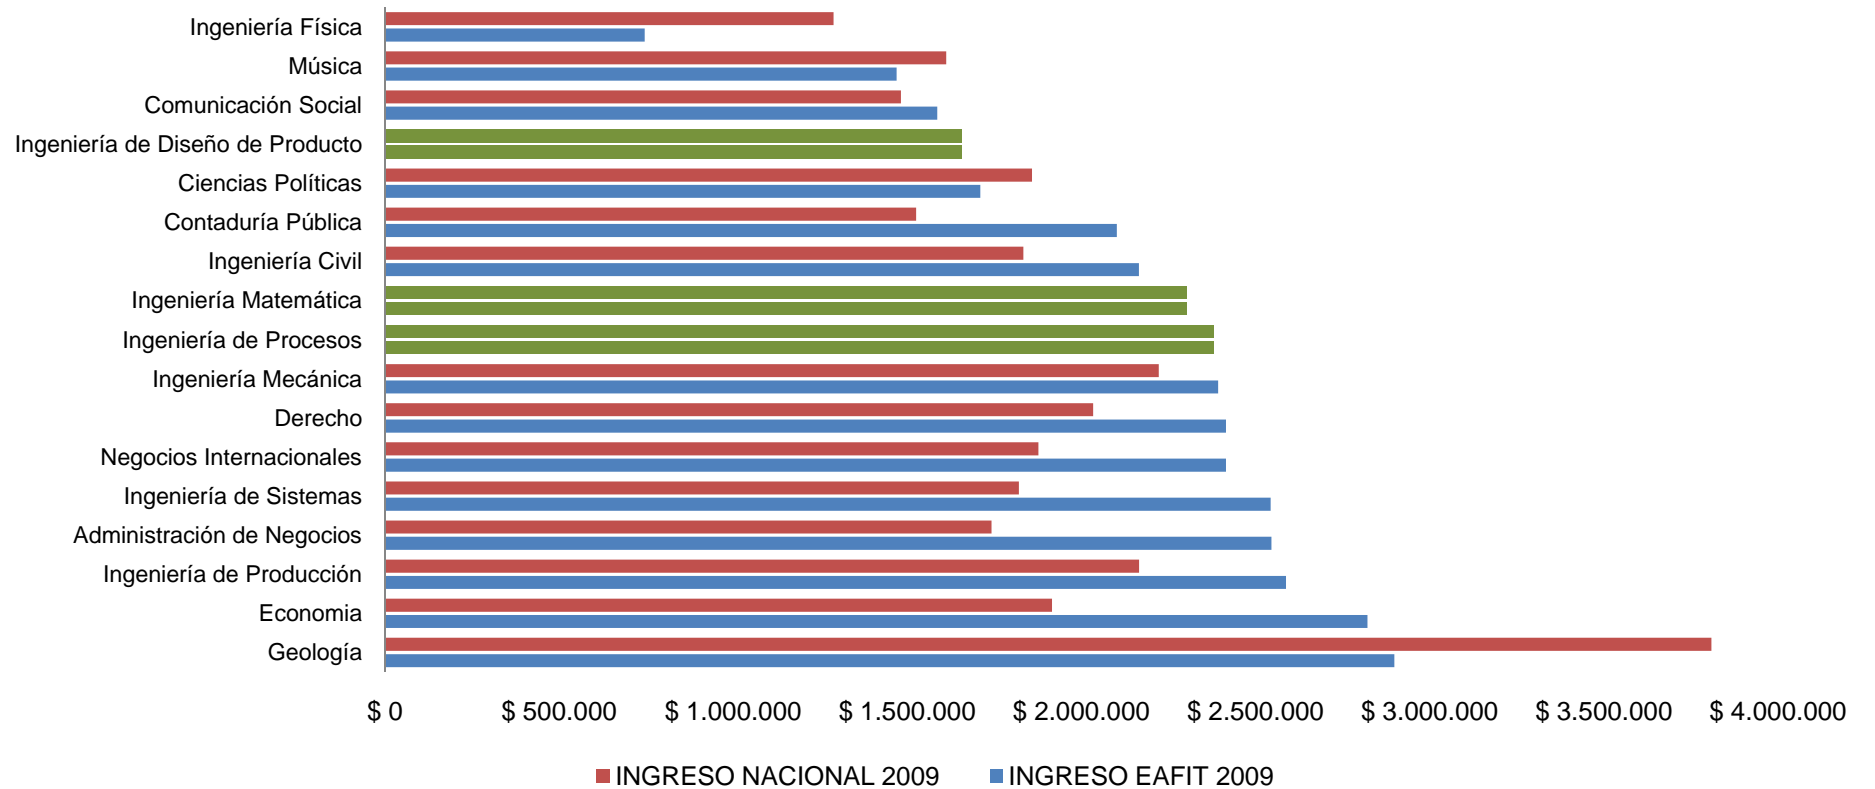

**Gráfico 1. Ingresos mensuales promedio a Nivel Nacional y de los Graduados de la Universidad EAFIT**

Fuente: Observatorio Laboral Para la Educación del Ministerio de Educación Nacional.

<http://www.graduadoscolombia.edu.co:8080/o3portal/>

Nota: los programas de pregrado de color verde: Ingeniería de Diseño de Producto, Ingeniería Matemática e Ingeniería de Procesos sólo son ofrecidos por la Universidad EAFIT y por lo tanto las cifras a Nivel Nacional son iguales.