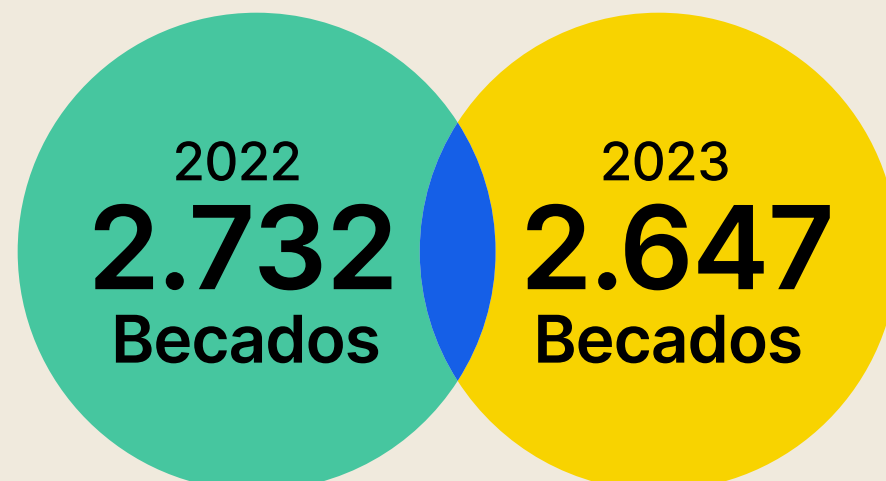

Nuevas alianzas y convenios

No. de estudiantes

Becas Talento	198
Beca Con Cora en Educación Superior*	21
Beca Urabá Darién Fundación SURA - EAFIT*	20
Beca Innovación y Talento JR10 - Pregrado	15
Ver + Beca Tech - EAFIT*	5
Beca Amadeus*	1
Beca Felisa Jhonson*	1
Beca Serrano Martínez CMA*	1

*Convenios que se ejecutarán a partir del año 2024.