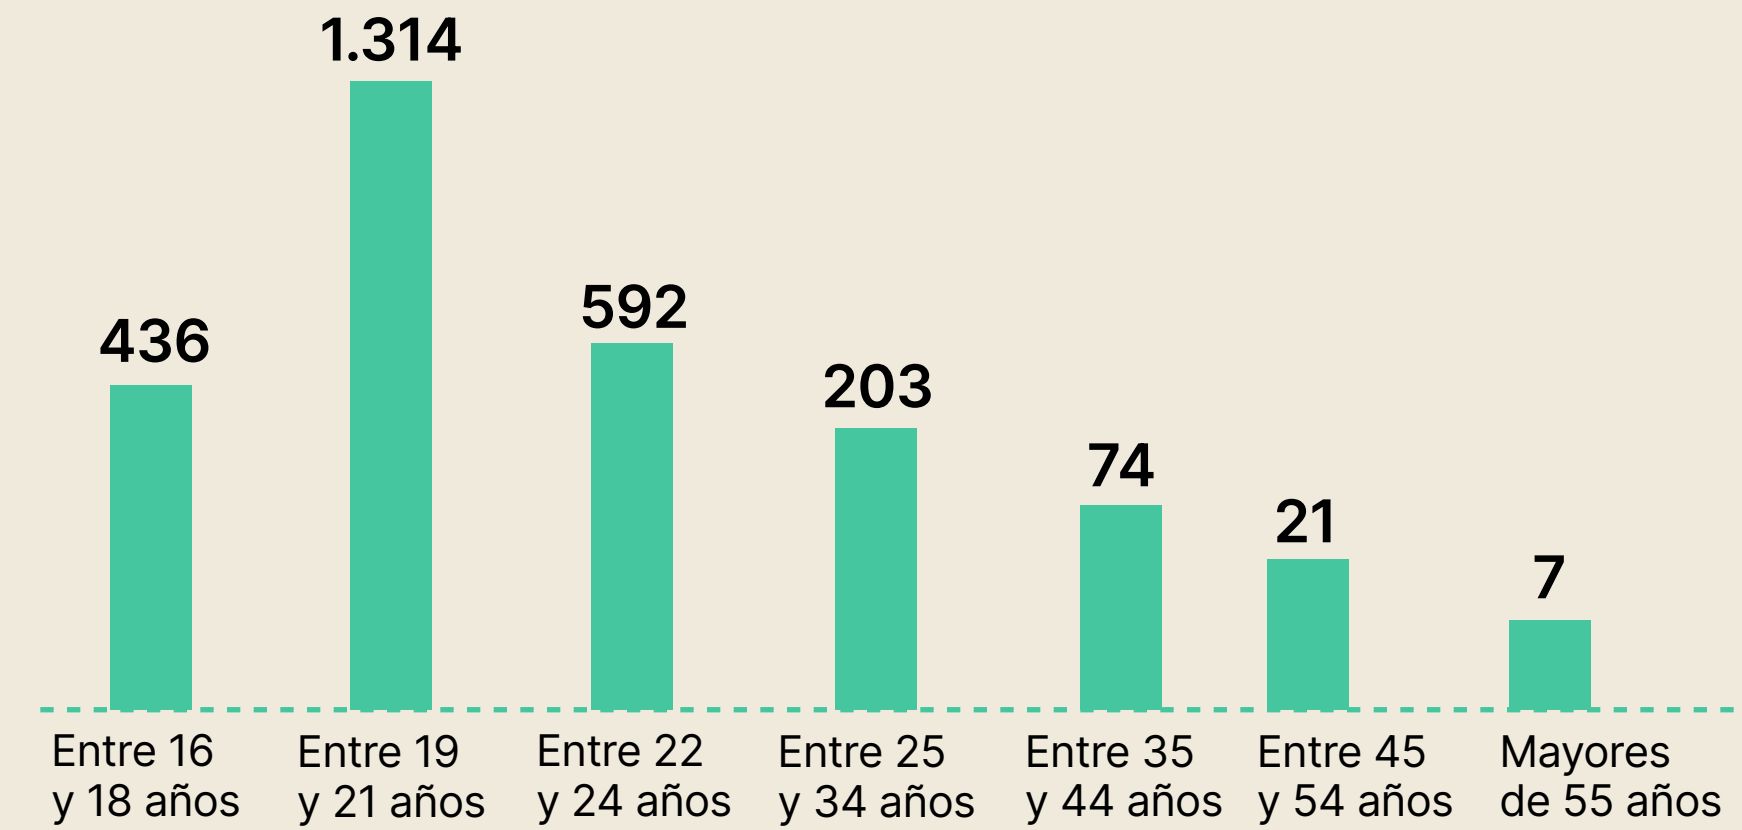

Malicia
Monterozo
Olivia
Pimientoz
123 wok

● Mapa y caracterización

Lugar de origen de nuestros becados

Antioquia	2006	Tolima	22	Caquetá	7
Córdoba	109	Cesar	22	Cauca	5
Bogotá	86	Nariño	20	Arauca	4
Norte De Santander	44	Quindío	20	San Andrés	4
Valle Del Cauca	37	Risaralda	18	Cundinamarca	3
Atlántico	31	Huila	18	Putumayo	2
Santander	30	Meta	10	Magdalena	2
Sucre	28	Chocó	10	Casanare	1
Caldas	25	Boyacá	9		
Bolívar	23	La Guajira	8		

Nuestro propósito es el acceso para la movilidad social, queremos ser una universidad incluyente, más diversa, abierta al talento del país.

Becas por grado académico

- Pregrado
- Posgrado

Rango de edades de nuestros becados