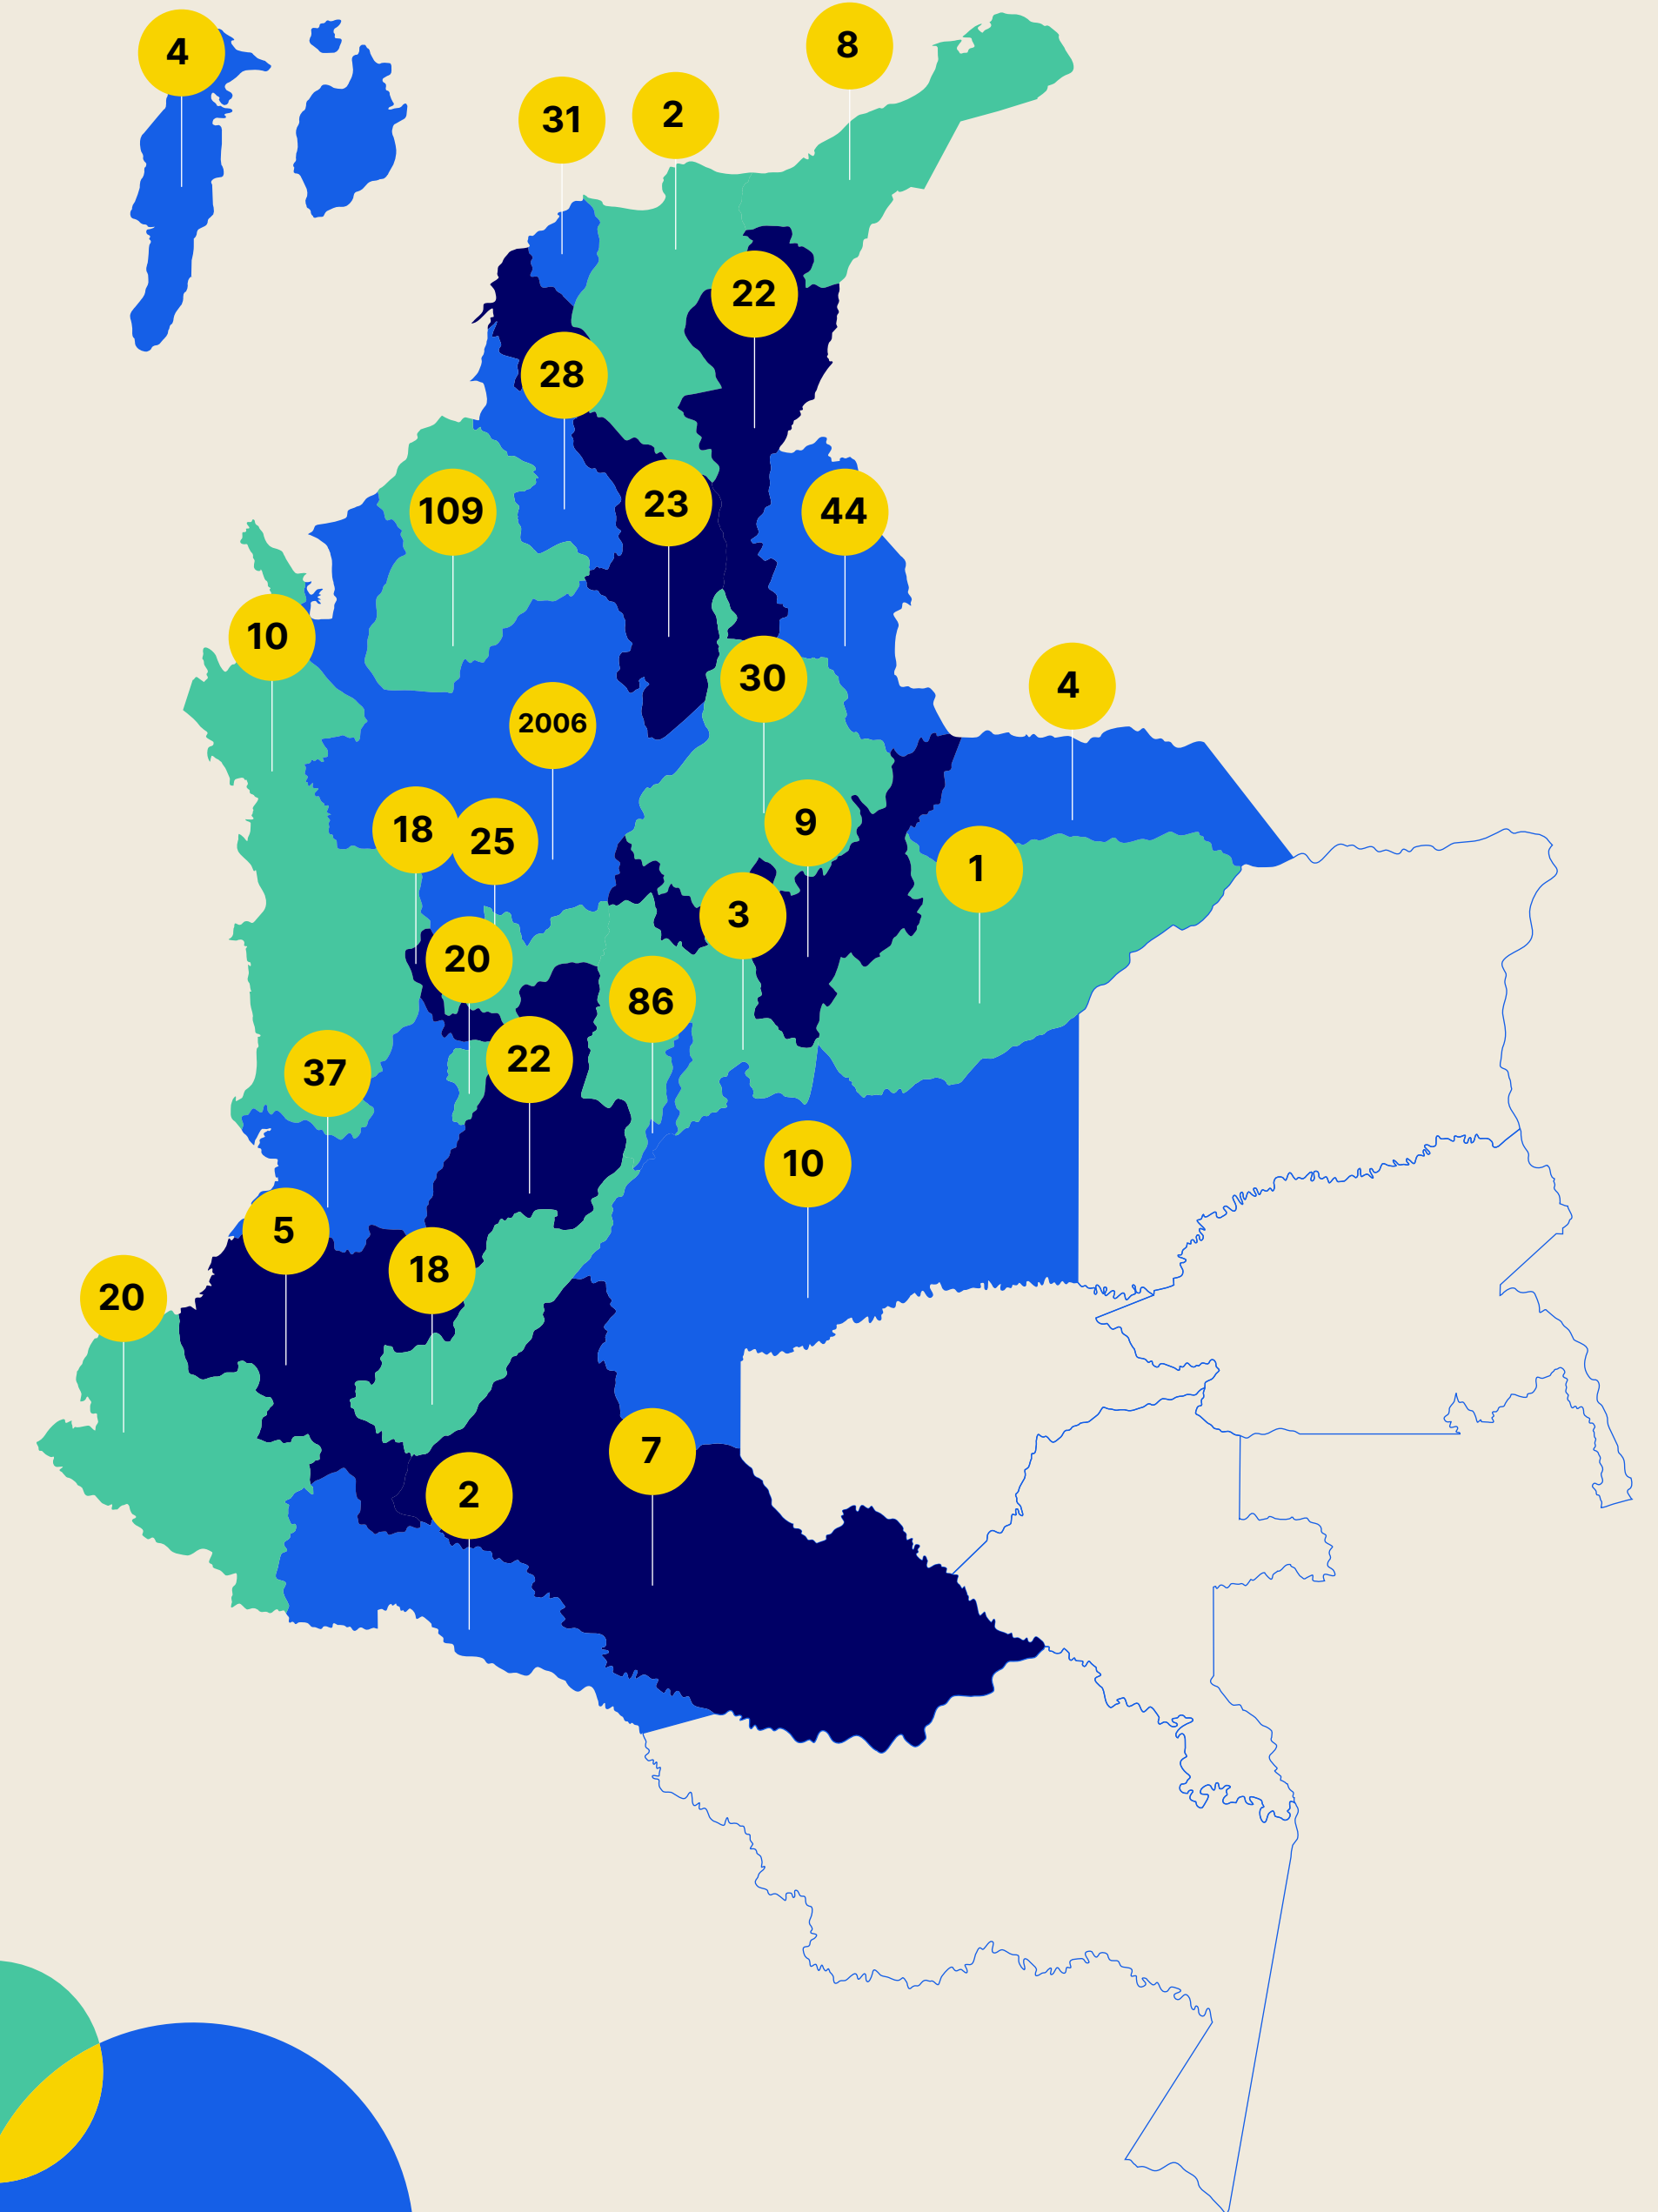

● Mapa y caracterización

Lugar de origen de nuestros becados

Antioquia	2006	Tolima	22	Caquetá	7
Córdoba	109	Cesar	22	Cauca	5
Bogotá	86	Nariño	20	Arauca	4
Norte De Santander	44	Quindío	20	San Andrés	4
Valle Del Cauca	37	Risaralda	18	Cundinamarca	3
Atlántico	31	Huila	18	Putumayo	2
Santander	30	Meta	10	Magdalena	2
Sucre	28	Chocó	10	Casanare	1
Caldas	25	Boyacá	9		
Bolívar	23	La Guajira	8		

Nuestro propósito es el acceso para la movilidad social, queremos ser una universidad incluyente, más diversa, abierta al talento del país.