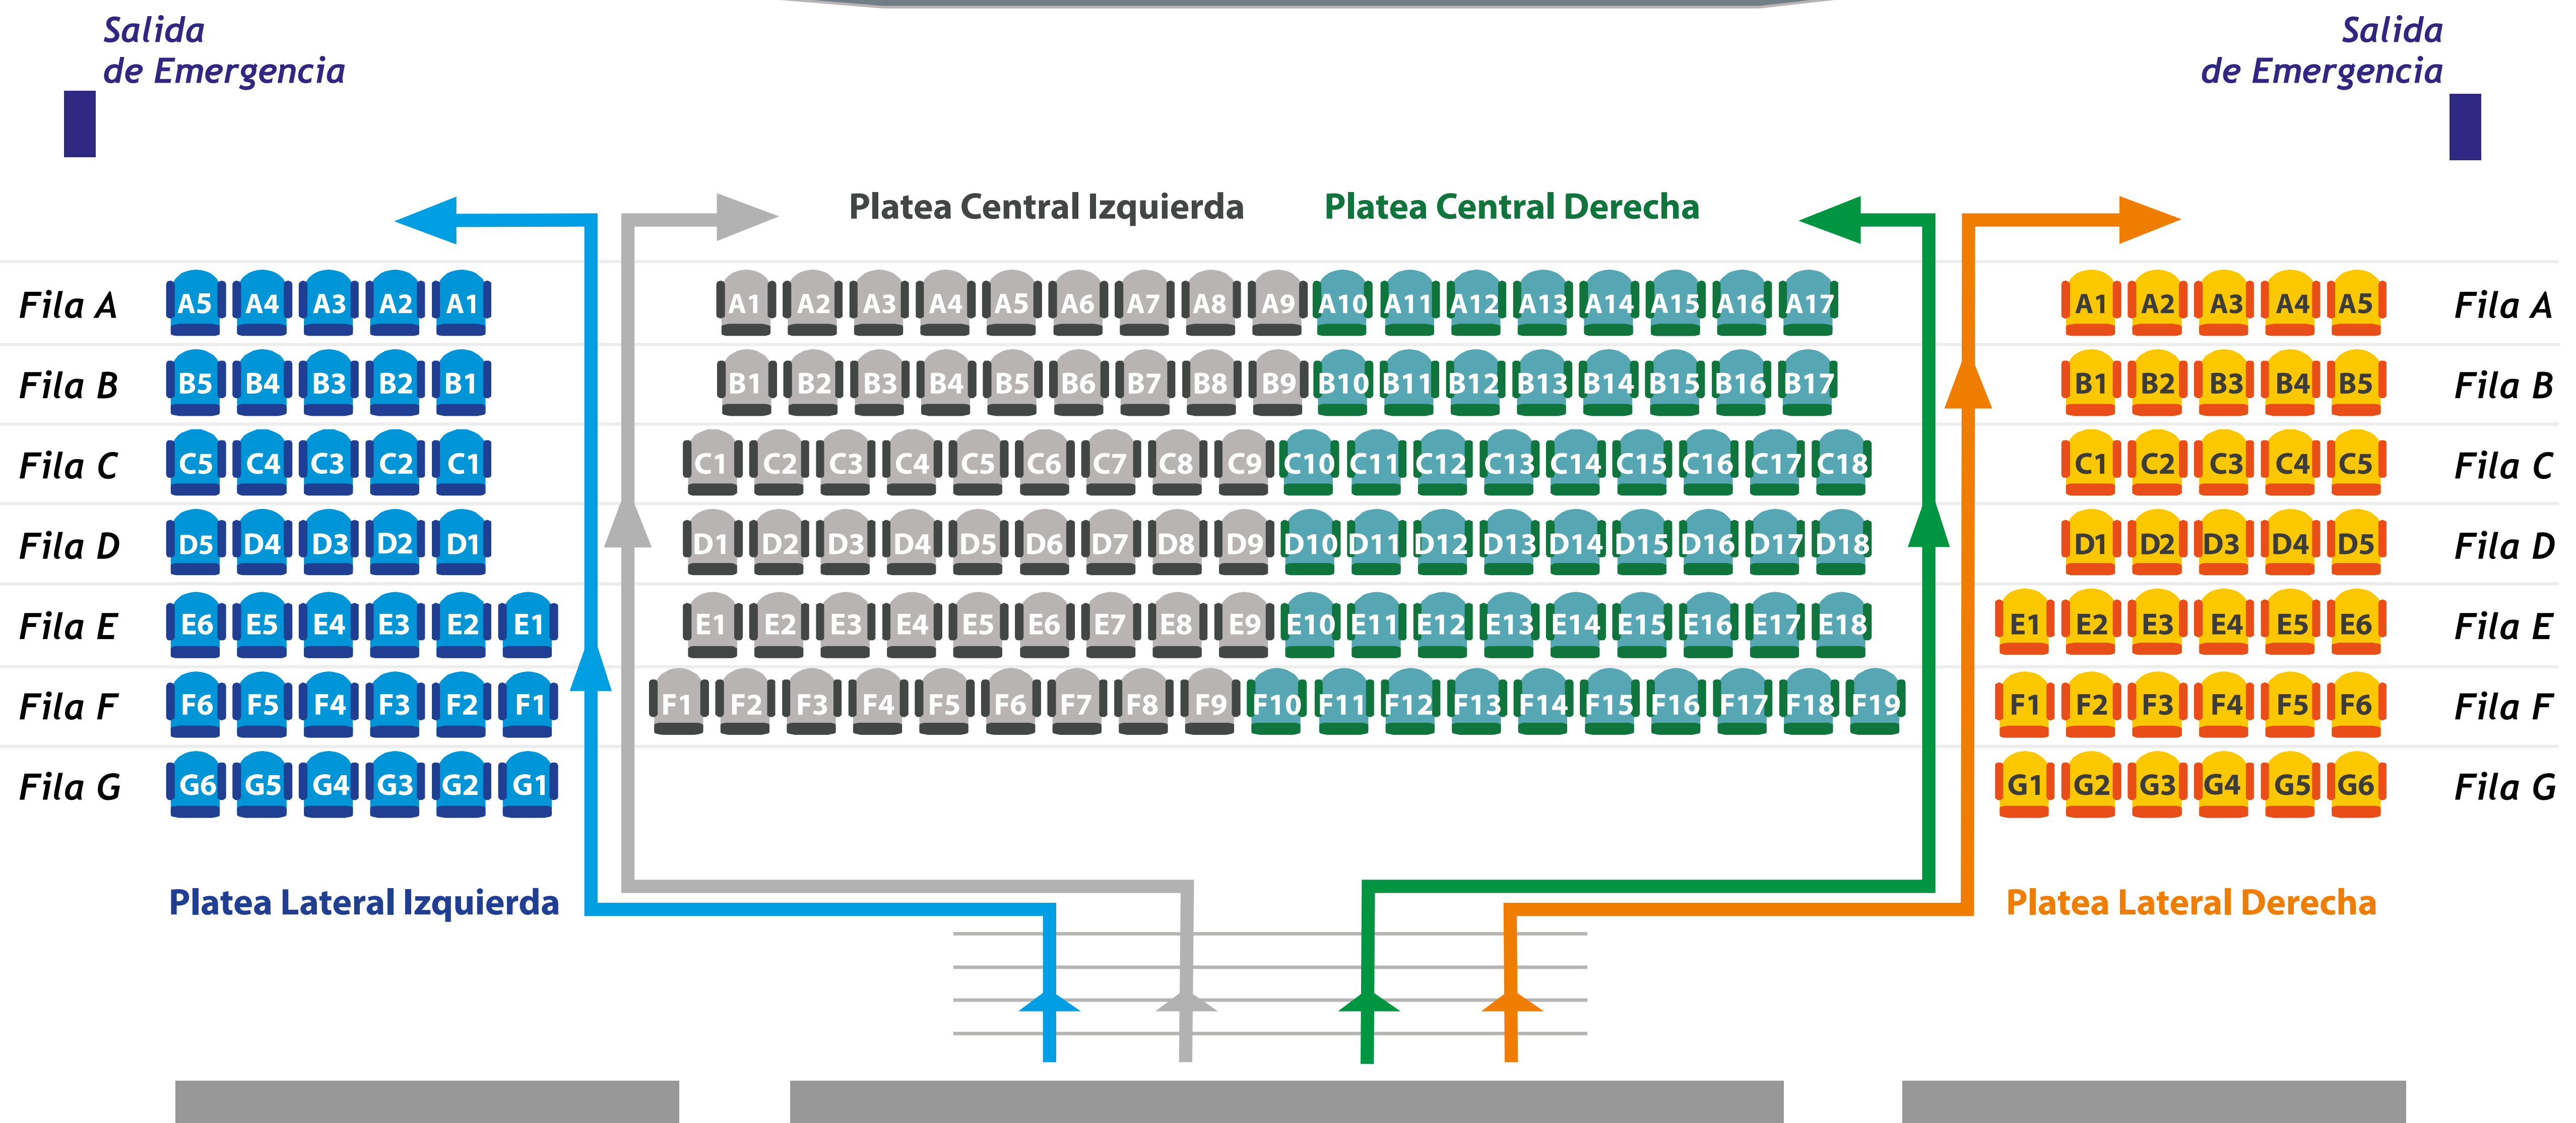

Ceremonia de Graduación

Viernes 8 de Septiembre - 11:00 a.m.

Escenario

Maestría en Administración Financiera

Lateral Izquierdo, Fila A, Puesto 5	ANGELA PATRICIA CACERES MENDEZ
Lateral Izquierdo, Fila A, Puesto 4	ALFREDO CARREÑO TORO
Lateral Izquierdo, Fila A, Puesto 3	ANGIE PAOLA CORREA SEPULVEDA
Lateral Izquierdo, Fila A, Puesto 2	LUIS FERNANDO DOMINGUEZ MALAGON
Lateral Izquierdo, Fila A, Puesto 1	DIEGO ALEJANDRO DUQUE RESTREPO
Centro, Fila A, Puesto 1	ADOLFO DEL CRISTO GOMEZ OVIEDO
Centro, Fila A, Puesto 2	ANGELA MARCELA GUAMANGA MARTINEZ
Centro, Fila A, Puesto 3	CAMILO HERNANDEZ ARBOLEDA
Centro, Fila A, Puesto 4	SUSANA LOPEZ CHAMORRO
Centro, Fila A, Puesto 5	JHON ESTEBAN MADRID DUQUE
Centro, Fila A, Puesto 6	NEYLER AMADO MENA VALENCIA
Centro, Fila A, Puesto 7	NESTOR MAURICIO VASQUEZ GALLEGO
Centro, Fila A, Puesto 8	MARIA ALEJANDRA VELASQUEZ GONZALEZ

Maestría en Economía

Centro, Fila A, Puesto 9	DANIELA DEL PILAR GALLO MONTAÑO
Centro, Fila A, Puesto 10	LUIS FELIPE GAVIRIA GIL
Centro, Fila A, Puesto 11	JUAN PABLO MESA BELEÑO
Centro, Fila A, Puesto 12	MARIA ANTONIA SUAREZ RAMIREZ

Maestría en Economía Aplicada

Centro, Fila A, Puesto 13	LAURA BUILES ARISTIZABAL
Centro, Fila A, Puesto 14	JOSE ANDRES CANO BENJUMEA
Centro, Fila A, Puesto 15	QIUYI CAO
Centro, Fila A, Puesto 16	ANDRES FELIPE NAVARRO OSPINA
Centro, Fila A, Puesto 17	DIANA MARIA PEREZ OROZCO

Maestría en Gerencia de Empresas Sociales para la Innovación Social y el Desarrollo Local

Lateral Derecho, Fila A, Puesto 1	MANUELA AGUDELO PELAEZ
Lateral Derecho, Fila A, Puesto 2	CAROLINA CARDONA ALVAREZ
Lateral Derecho, Fila A, Puesto 3	DANIELA ALEXA CARDONA ARISTIZABAL
Lateral Derecho, Fila A, Puesto 4	ANDREA GALVIS MUÑOZ
Lateral Derecho, Fila A, Puesto 5	DIANA MARCELA GOMEZ CASTRO
Lateral Izquierdo, Fila B, Puesto 5	LINA PATRICIA PEREZ ZABALA
Lateral Izquierdo, Fila B, Puesto 4	YAMILE SILVA GOMEZ