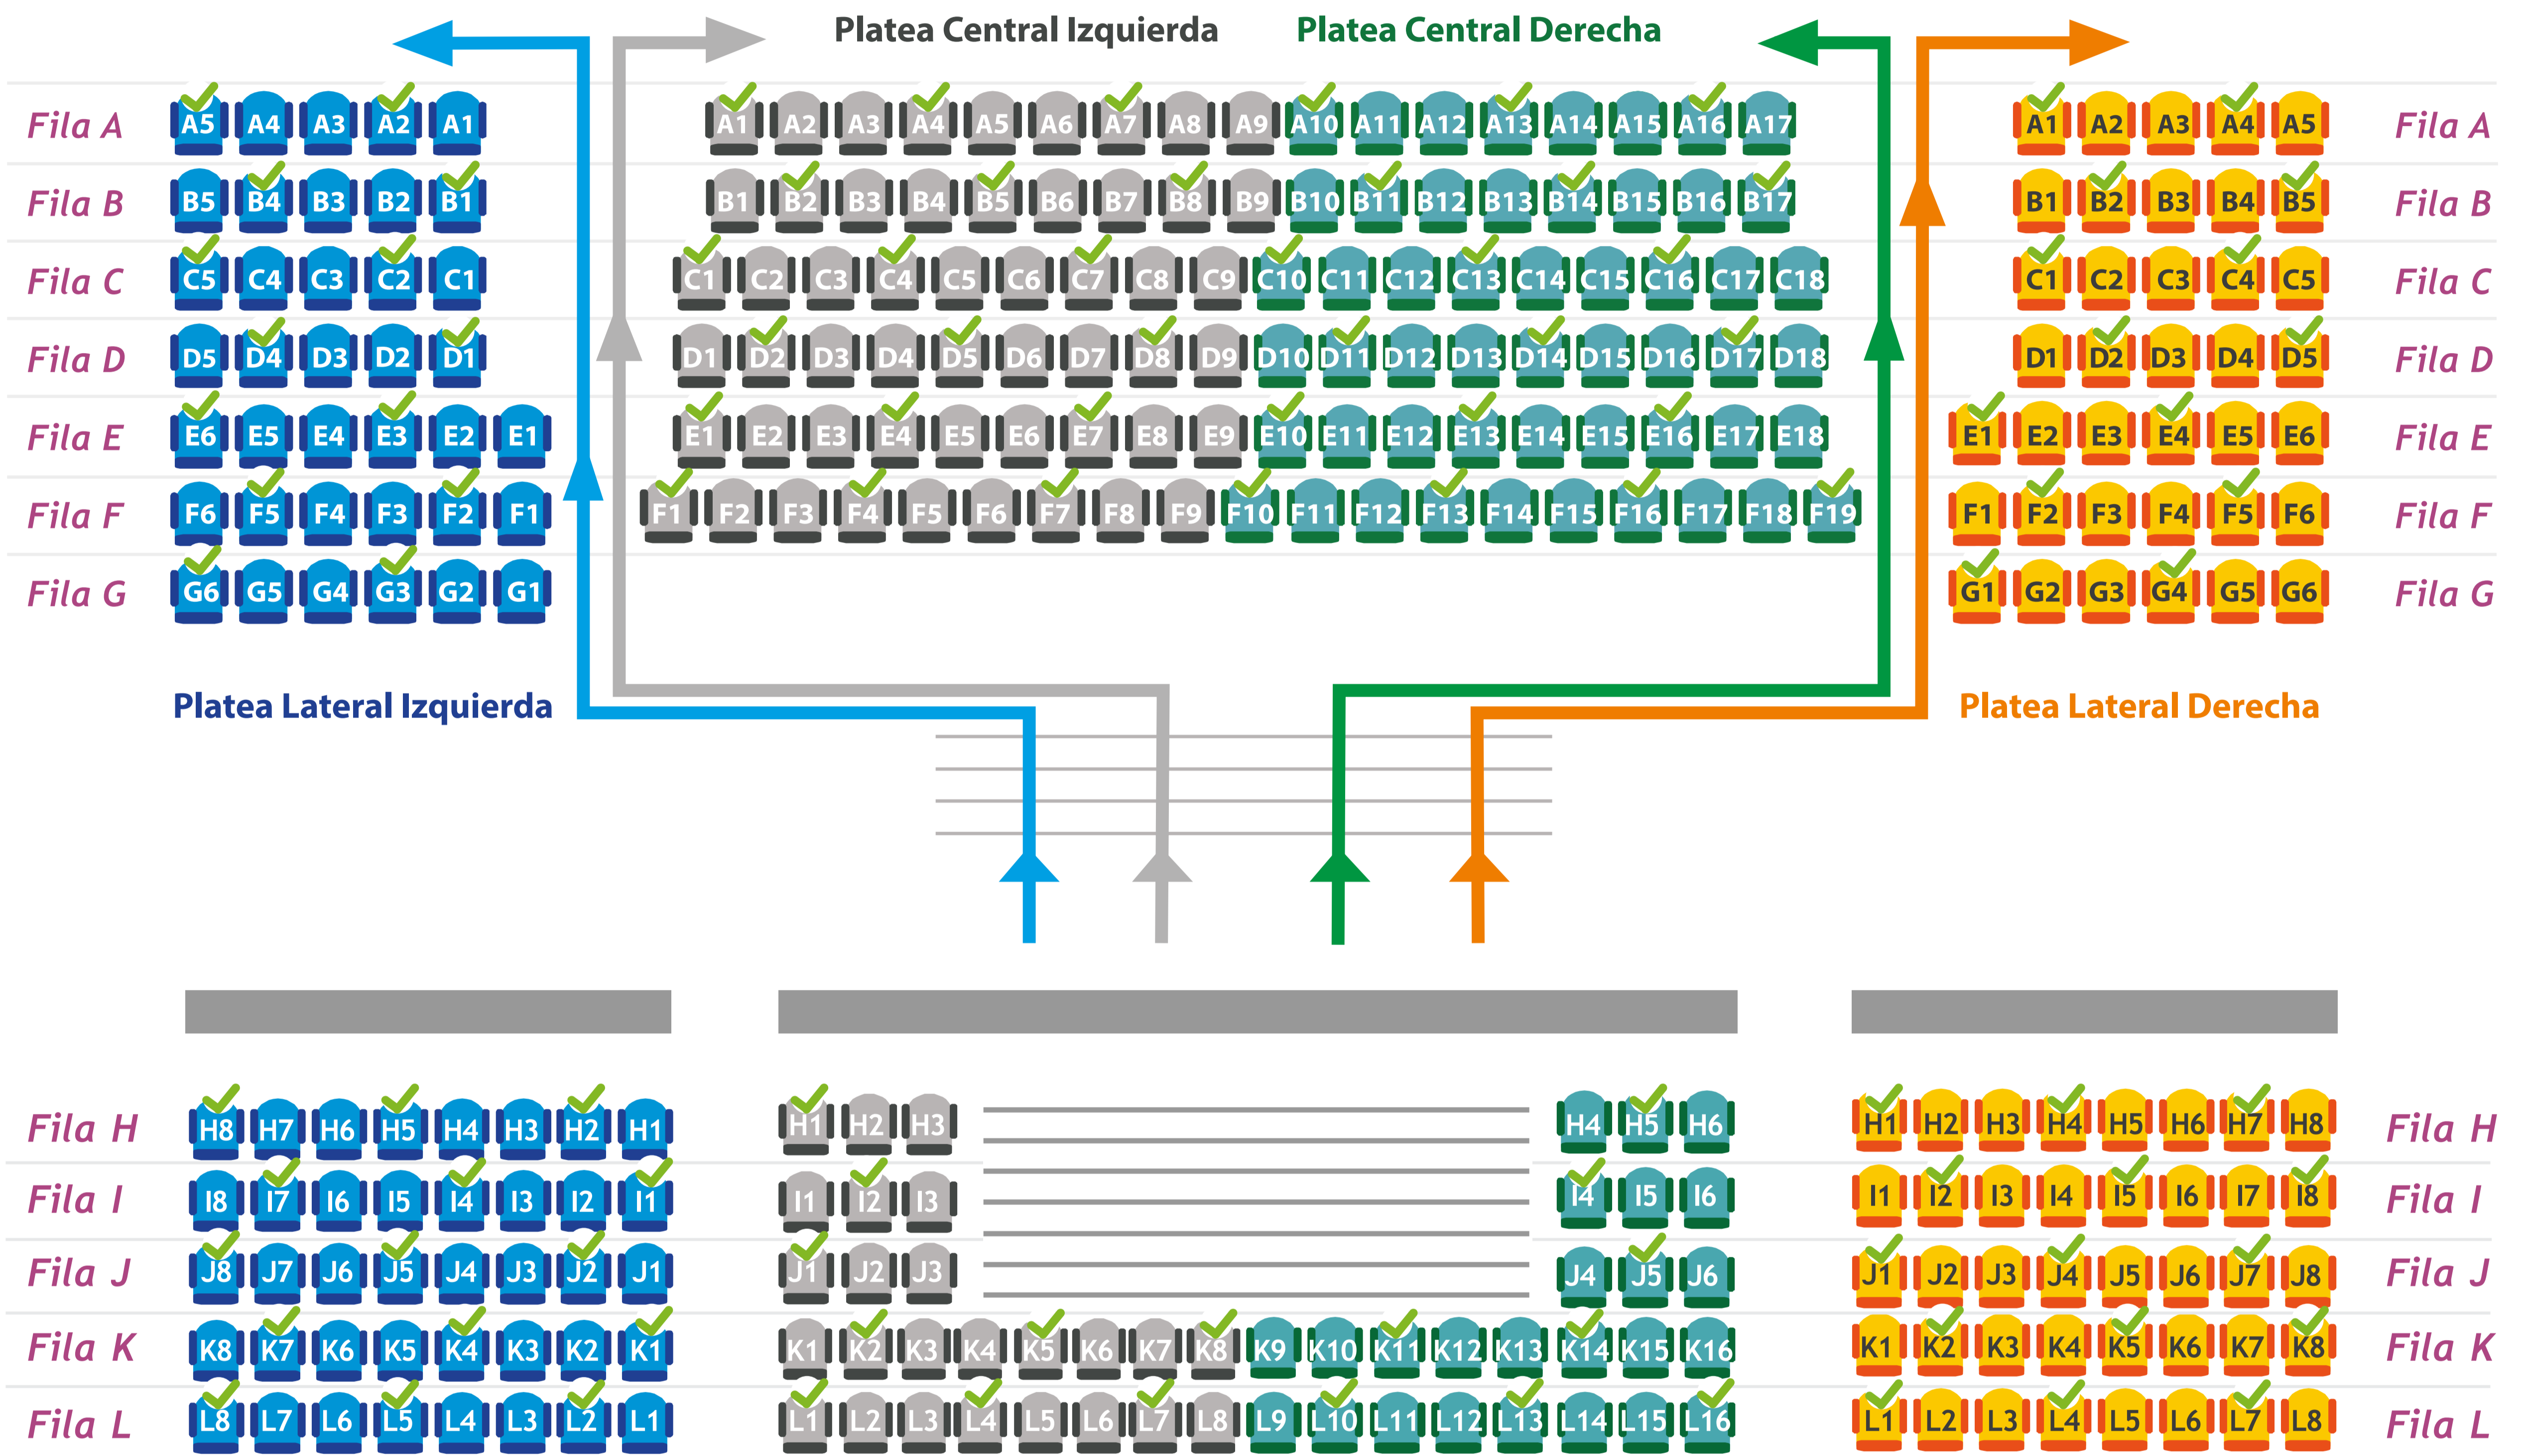

# Ubicación Grados 2021

Jueves 1 de julio - 4:00 p.m.

## Escenario

Salida de Emergencia

Salida de Emergencia

### DOCTOR EN ADMINISTRACIÓN

Lateral Izquierdo. Fila A. Puesto 5	HUGO ARLES MACÍAS CARDONA
-------------------------------------	---------------------------

### MAGÍSTER EN ADMINISTRACIÓN

Lateral Izquierdo. Fila A. Puesto 2	JUAN FERNANDO AGUDELO OROZCO
Centro. Fila A. Puesto 1	ANDRÉS DELGADO GONZÁLEZ
Centro. Fila A. Puesto 4	GLORIA CECILIA HENAO TORO
Centro. Fila A. Puesto 7	VICTOR HUGO ROMERO CORREA
Centro. Fila A. Puesto 10	MARIA ANTONIA SIERRA VELASQUEZ