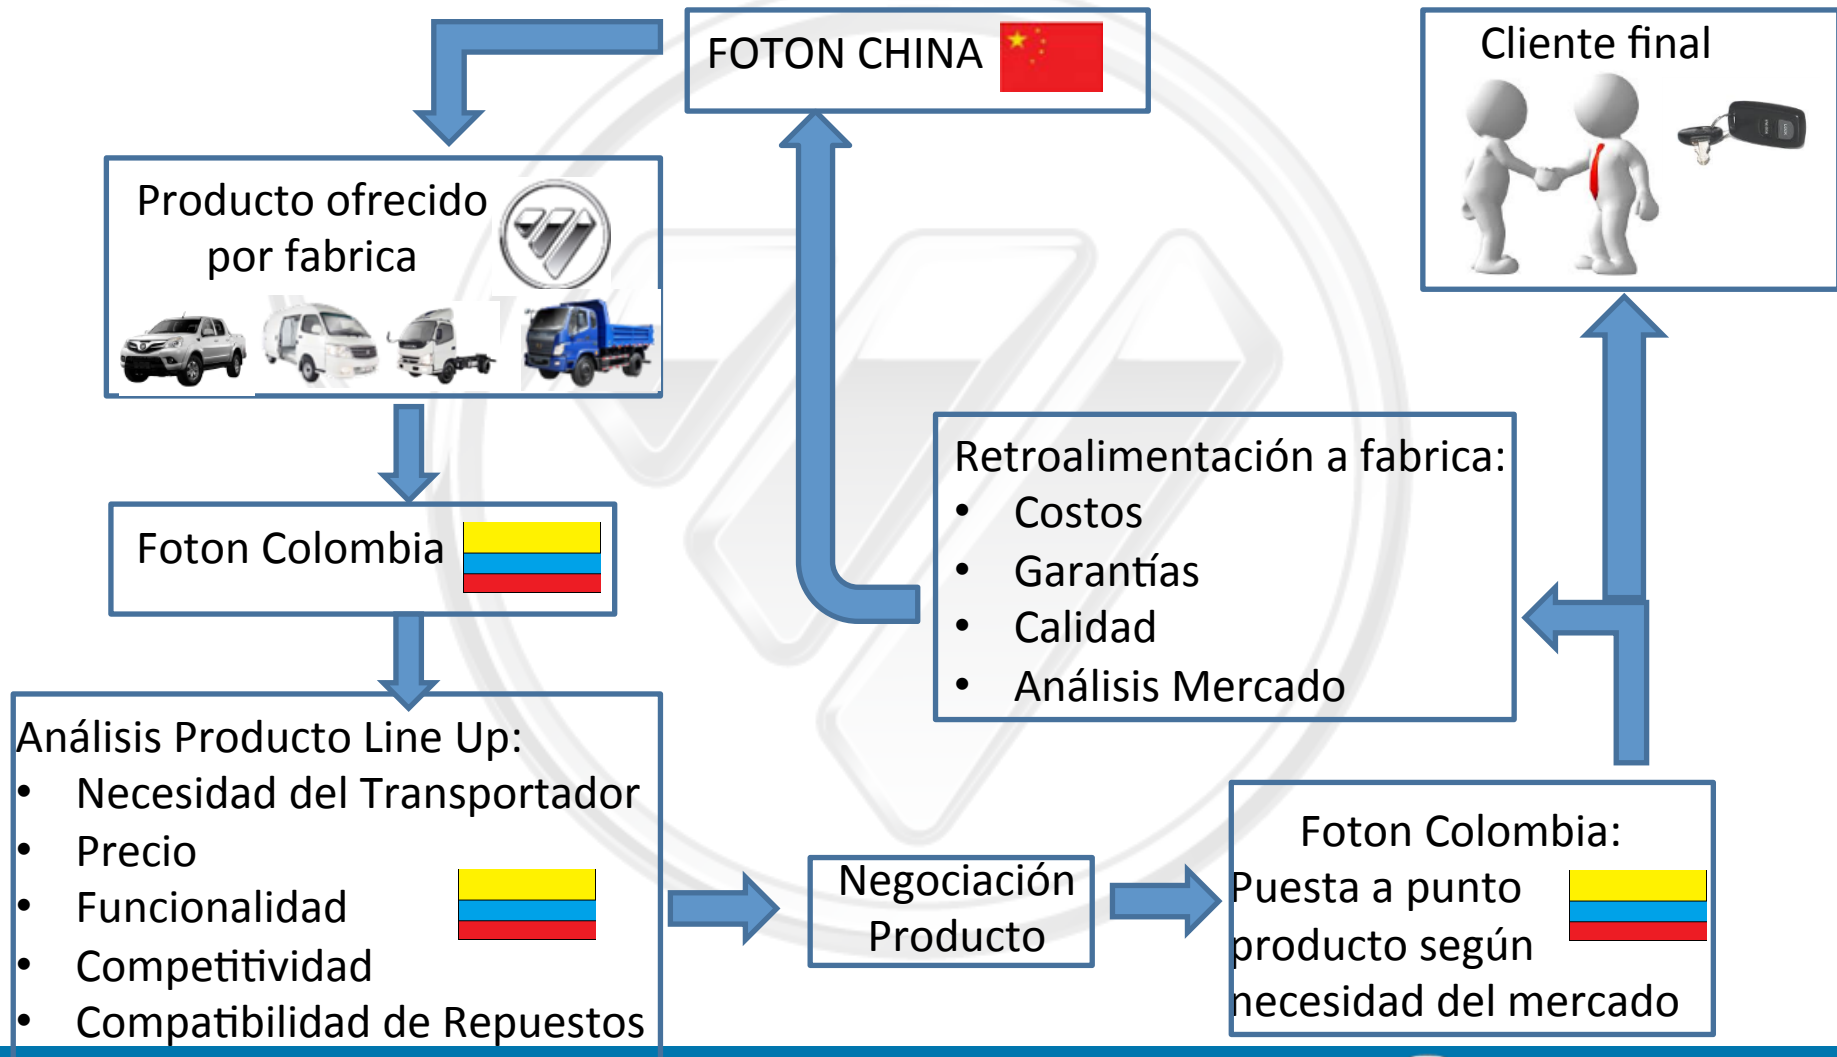

Encadenamiento productivo Foton China- Foton Colombia