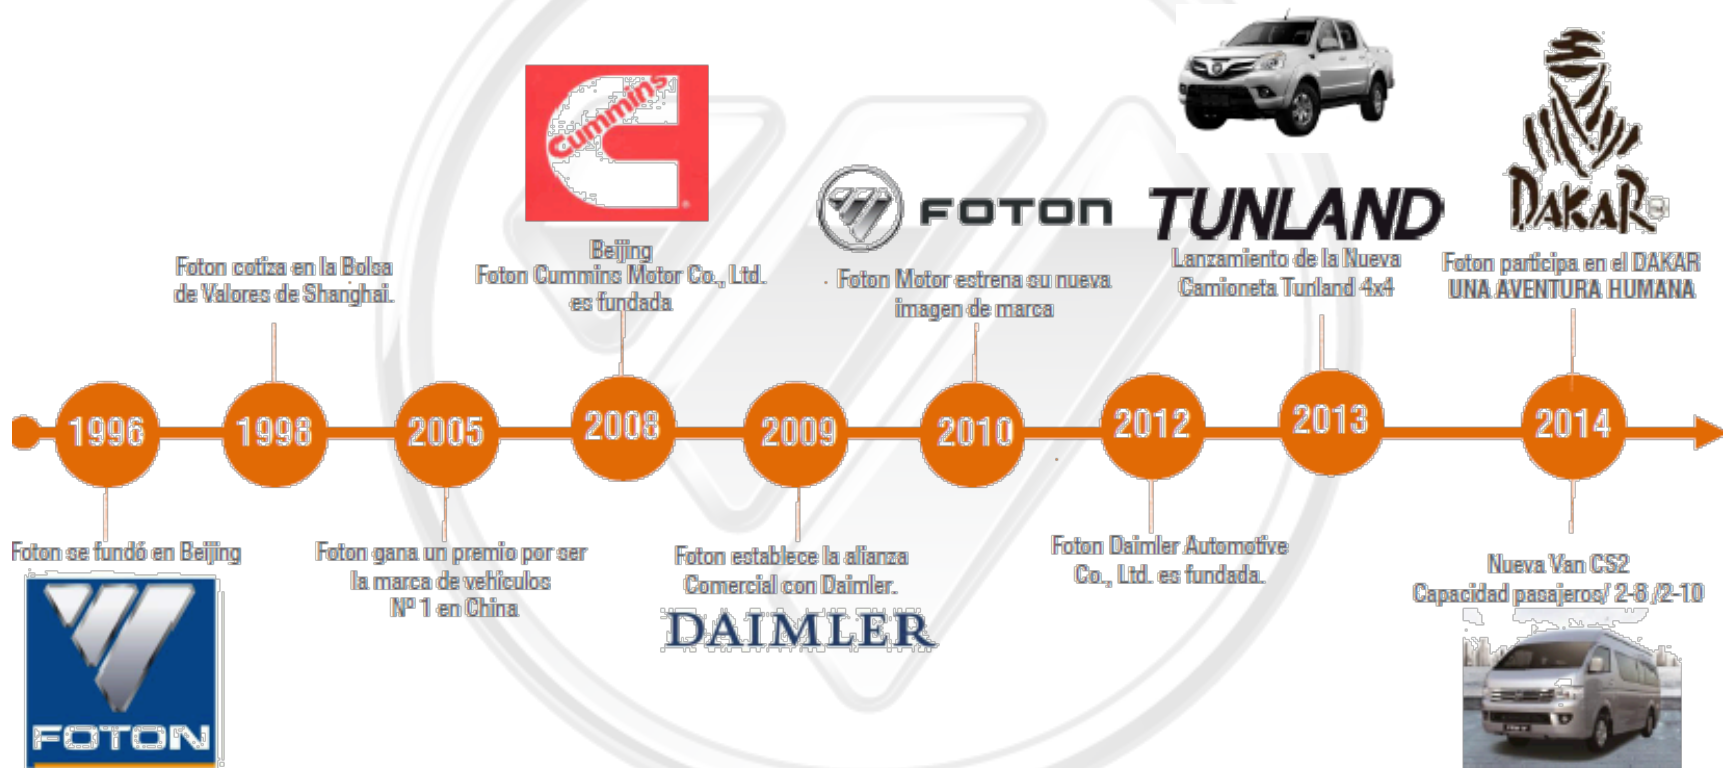

ENCADENAMIENTO PRODUCTIVO FOTON

LÍNEA DE TIEMPO

ALIANZAS DE FORTALECIMIENTO

ALIANZAS

Foton estableció una alianza en el 2009
con
DAIMLER

2008 FOTON inauguró en Beijing una Planta para desarrollar motores CUMMINS en un Joint Venture 50-50, Foton - Cummins, con capacidad de 400 mil motores al año (250 mil de ISF 3,8L y 150 mil de ISF 2,8L), cumpliendo estándares de calidad superiores a **EURO III**.

PLANTAS A NIVEL MUNDIAL

14 PLANTAS

El Grupo FOTON comprende de 14 plantas en China, cinco plantas de ensamble automotriz en el extranjero. Hoy en día se construyen 7 fábricas alrededor del mundo para consolidar su crecimiento internacional.

FOTON COLOMBIA

PUNTOS DE VENTAS

CIUDADES

1. Barranquilla
2. Medellín
3. Bucaramanga
4. Bogotá
5. Pereira
6. Manizales
7. Cali
8. Villavicencio
9. Ibagué
10. Neiva
11. Pasto

REPUESTOS

31 puntos de venta de repuestos

Nuestra bodega principal esta ubicada en la ciudad de Medellín con más de **16.772** referencias en repuestos para camiones, camionetas, vans, tractores, volquetas y maquinaria de construcción.

LINEA DE PRODUCTOS