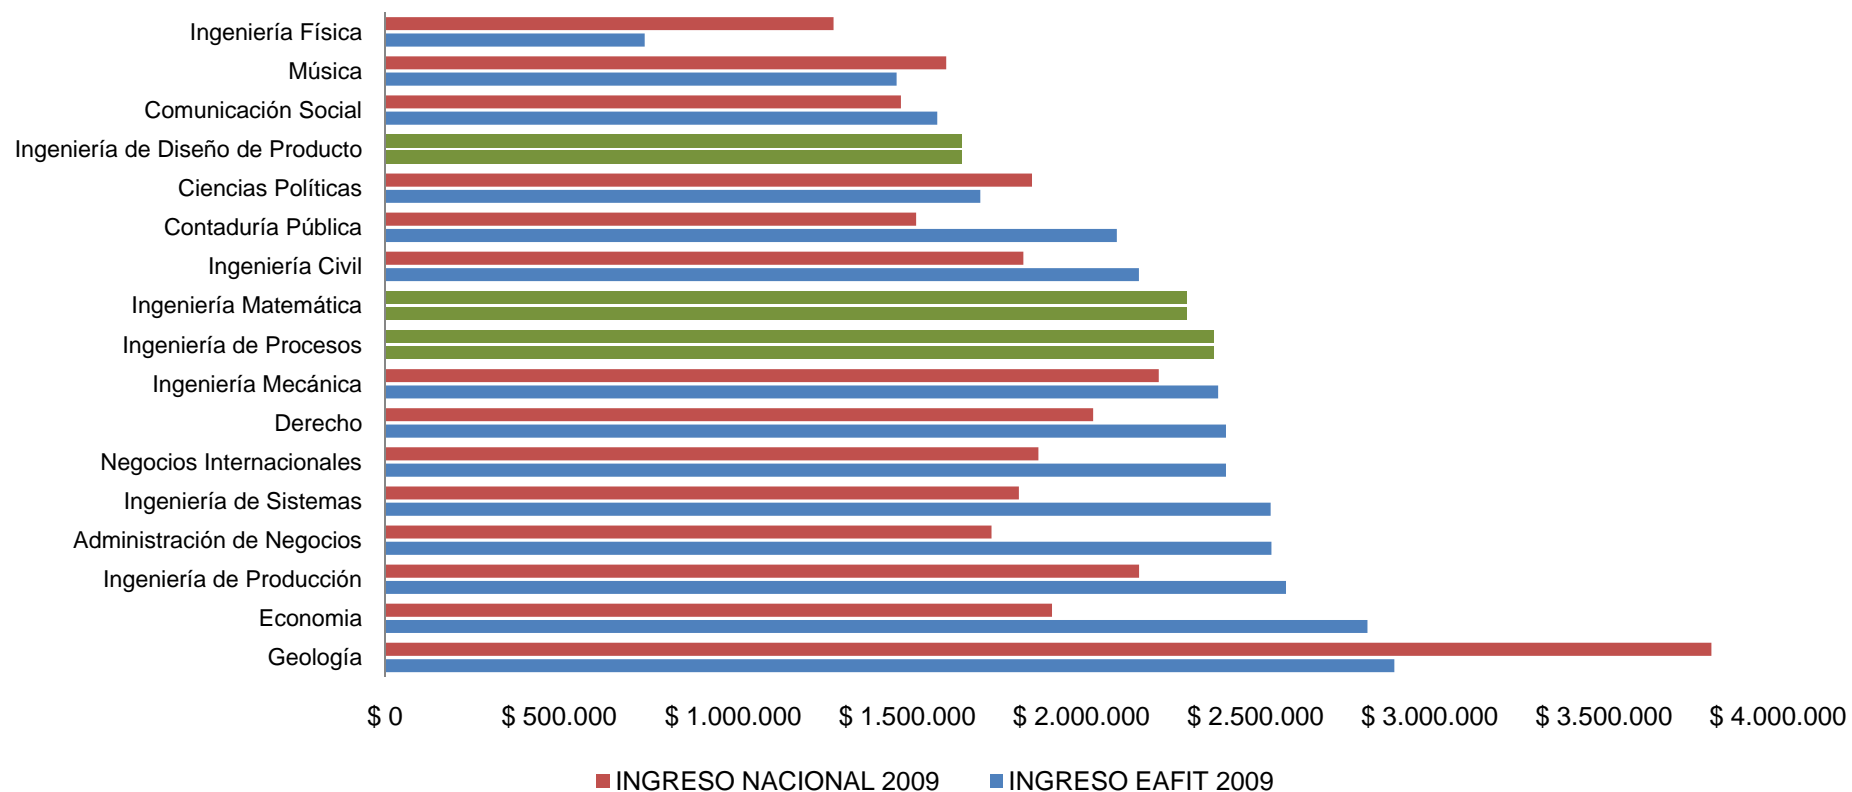

Gráfico 1. Ingresos mensuales promedio a Nivel Nacional y de los Graduados de la Universidad EAFIT

Fuente: Observatorio Laboral Para la Educación del Ministerio de Educación Nacional.

<http://www.graduadoscolombia.edu.co:8080/o3portal/>

Nota: los programas de pregrado de color verde: Ingeniería de Diseño de Producto, Ingeniería Matemática e Ingeniería de Procesos sólo son ofrecidos por la Universidad EAFIT y por lo tanto las cifras a Nivel Nacional son iguales.