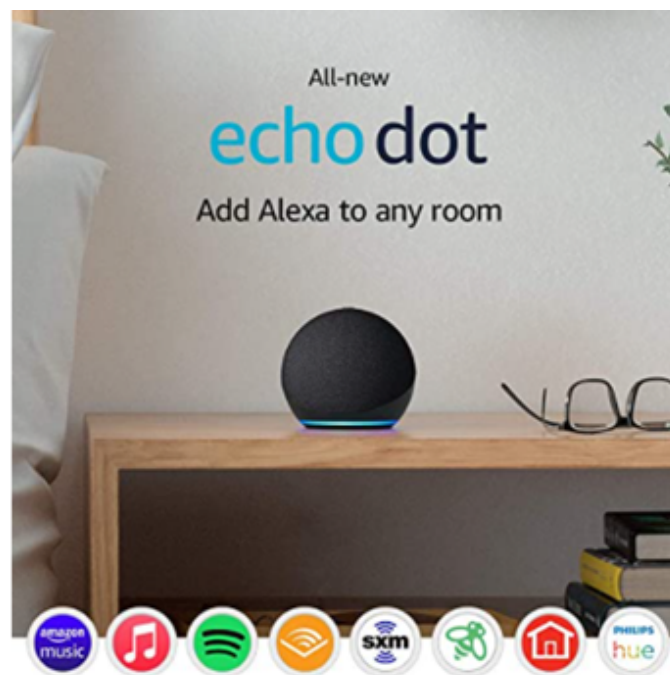

# Dispositivos de Amazon

Temporada de

*Navidad*

2021

FIRE 7  
(PANTALLA DE 7  
PULGADAS, 16 GB)

KINDLE  
PAPERWHITE  
(8GB)

Navidad  
2021

KINDLE  
PAPERWHITE  
E-reader

Solicita cotización de este producto en nuestra línea de WhatsApp haciendo clic en:

**Echo Show 5  
Pantalla inteligente  
con Alexa**

**Echo dot 3Gen. -- Parlante inteligente  
con Alexa  
Colores Negro – Ciruela - Blanca**

*Navidad*  
2021

**Echo dot 4Gen  
Parlante inteligente con Alexa  
Color Negro**

**Solicita cotización de este producto en nuestra línea de  
WhatsApp haciendo clic en:**