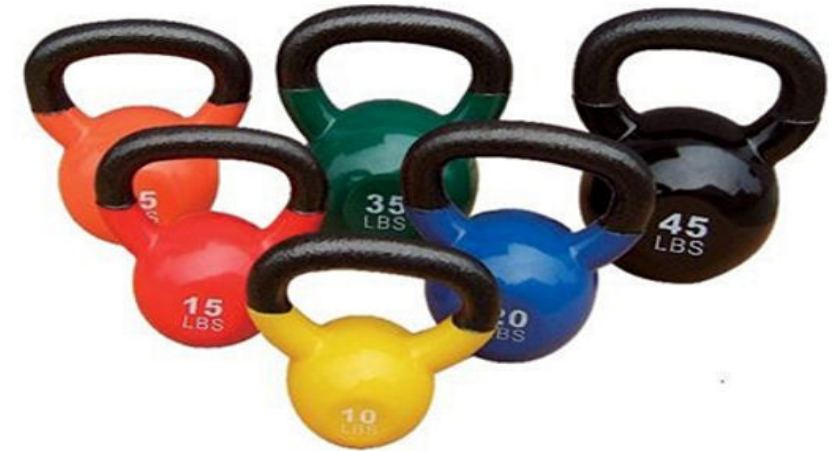

MANCUERNA RUSA (recubierta)

4 KG $54.500
6 KG $81.500
8 KG $108.300
10 KG $135.000

Solicita cotización de este producto en nuestra línea de WhatsApp haciendo clic en: