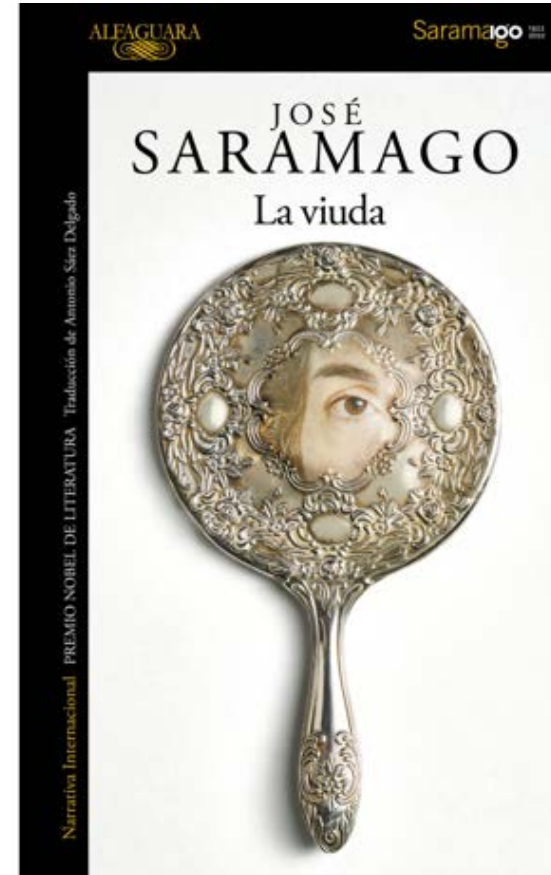

**Tortuoso Arado**  
**Itamar Vieira Junior**  
**\$65.000**

**Solicita cotización de este producto en nuestra línea de WhatsApp haciendo clic en:**

**Zoológico humano**  
**Ricardo Silva Romero**  
**\$62.000**

**Billy Summers**  
**Stephen King**  
**\$69.000**

**La viuda**  
**José Saramago**  
**\$55.000**

*Navidad*  
2021

**Solicita cotización de este producto en nuestra línea de WhatsApp haciendo clic en:**