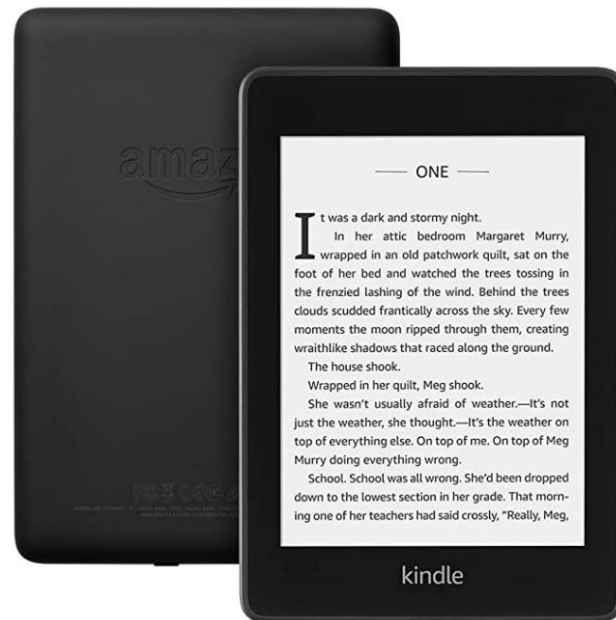

# Dispositivos de Amazon

Temporada de

*Navidad*

2021

FIRE 7  
(PANTALLA DE 7  
PULGADAS, 16 GB)

KINDLE  
PAPERWHITE  
(8GB)

Navidad  
2021

KINDLE  
PAPERWHITE  
E-reader

Solicita cotización de este producto en nuestra línea de WhatsApp haciendo clic en:

**Echo Show 5  
Pantalla inteligente  
con Alexa**

**Echo dot 3Gen. -- Parlante inteligente  
con Alexa  
Colores Negro – Ciruela - Blanca**

*Navidad*  
2021

**Echo dot 4Gen  
Parlante inteligente con Alexa  
Color Negro**

**Solicita cotización de este producto en nuestra línea de  
WhatsApp haciendo clic en:**