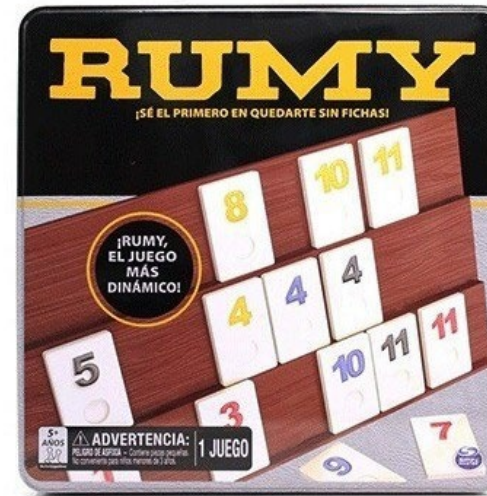

# Títeres

Temporada de

*Navidad*  
2021

Temporada de  
*Navidad*  
2021

**Baby black bear**

**Gray squirrel**

**Small kangaroo**

**Baby dragon**

**Raccoon**

**Crafty fox**

**Solicita cotización de este producto en nuestra línea de WhatsApp haciendo clic en:**

# Juegos de Mesa

Temporada de

*Navidad*  
2021

Navidad  
2021

\$24.900

\$69.900

\$69.900

Solicita cotización de este producto en nuestra línea de WhatsApp haciendo clic en:

# Rompecabezas

Temporada de

*Navidad*  
2021

*Navidad*  
2021

**Mademap Colombia**

**Mademap – Mapamundi**

**Solicita cotización de este producto en nuestra línea de WhatsApp haciendo clic en:**