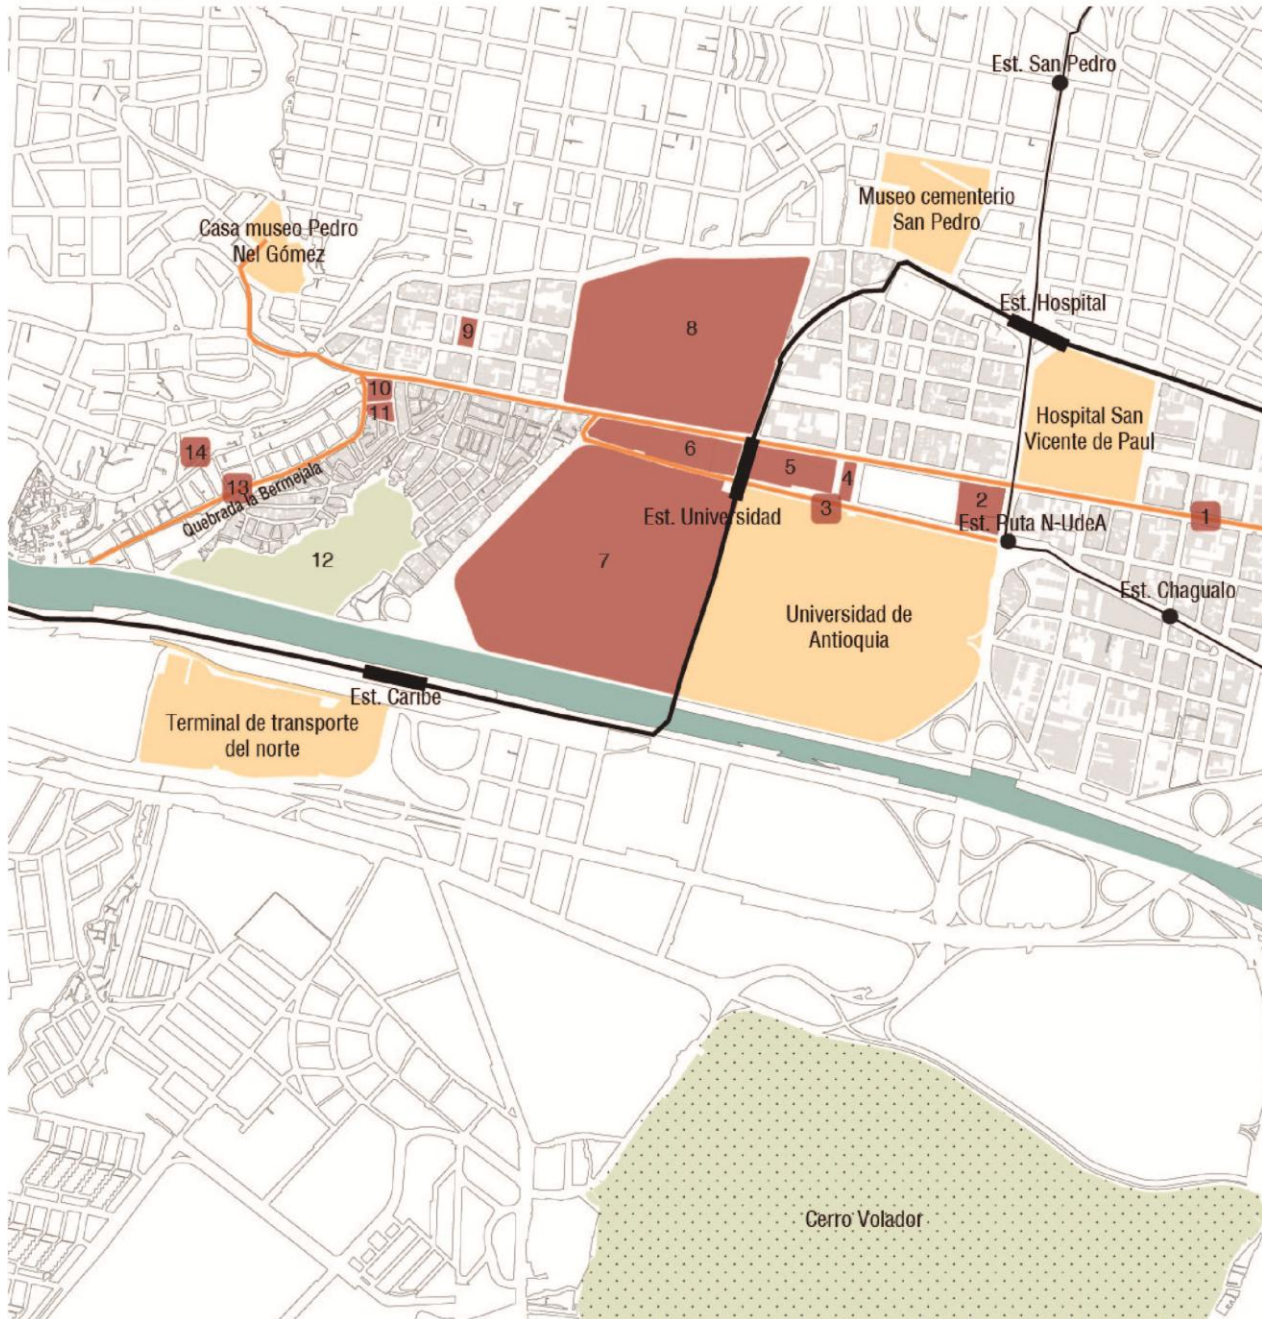

URBANISMO SOCIAL EN MEDELLÍN

www.eafit.edu.co/urbam

urbam
Centro de Estudios Urbanos
y Ambientales
Universidad EAFIT

UNIVERSIDAD
EAFIT
Abierta al mundo

Ⓑ NUEVO NORTE

Localización

Ⓢ Convenciones

Rio Medellín ———
Metro ———
Metroplus —●—

- Paseo urbano Carabobo 1
- Ruta N 2
- Paseo urbano Cundinamarca 3
- Edificio de extensión académica UdeA 4
- Parque de los Deseos/Planetario 5
- Parque Explora 6
- Parque Norte 7
- Jardín Botánico 8
- Colegio Miranda 9
- Centro cultural Moravia 10
- Jardín infantil Moravia 11
- Proyecto de intervención integral Moravia 12
- Parque lineal La Bermejala 13
- Unidad deportiva Moravia 14